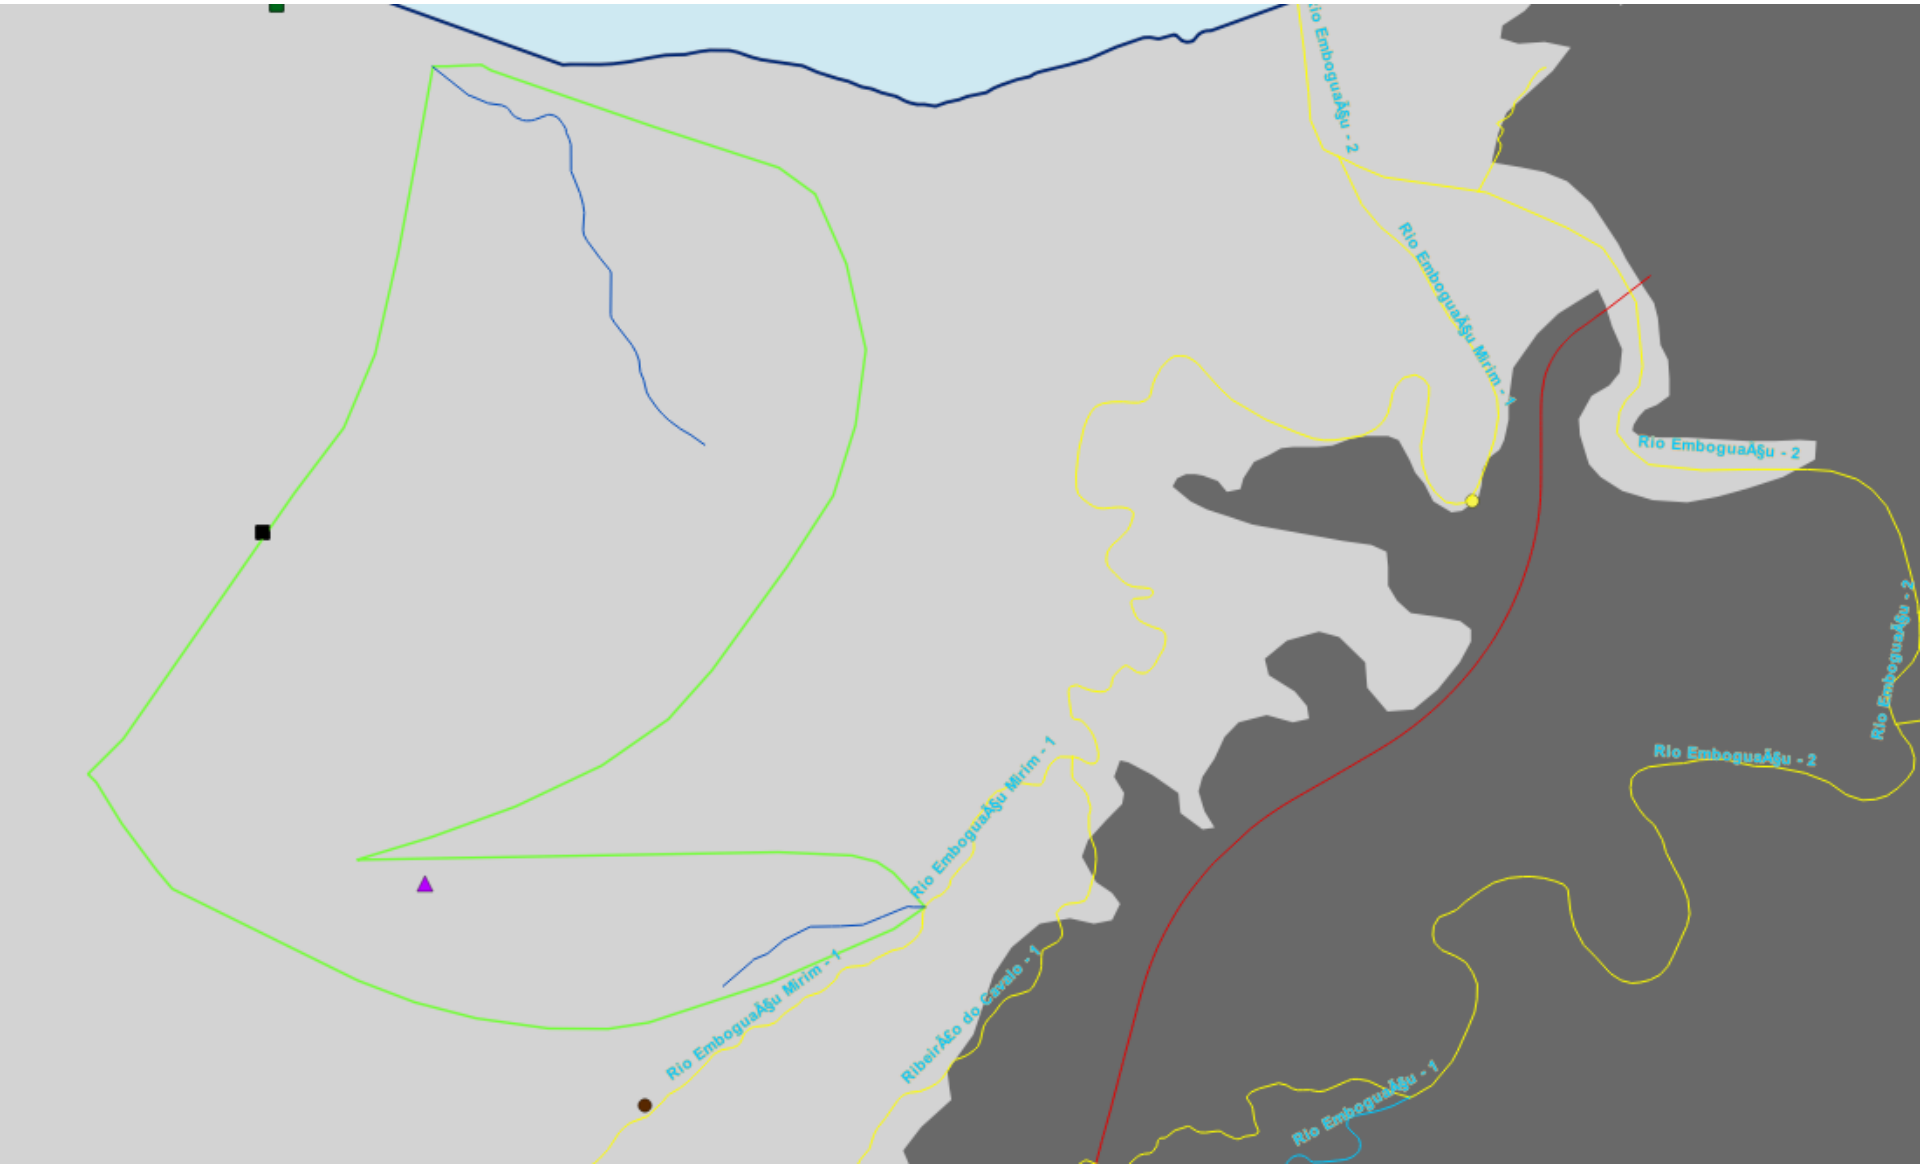

PLANO DA BACIA HIDROGRÁFICA LITORÂNEA

77515522

Área de Manancial Futura

Ponto captação futuro –
Cavas do Imbocuí

775155424

Google Earth

© 2018 Google
Image © 2019 DigitalGlobe

E01

ZEPI