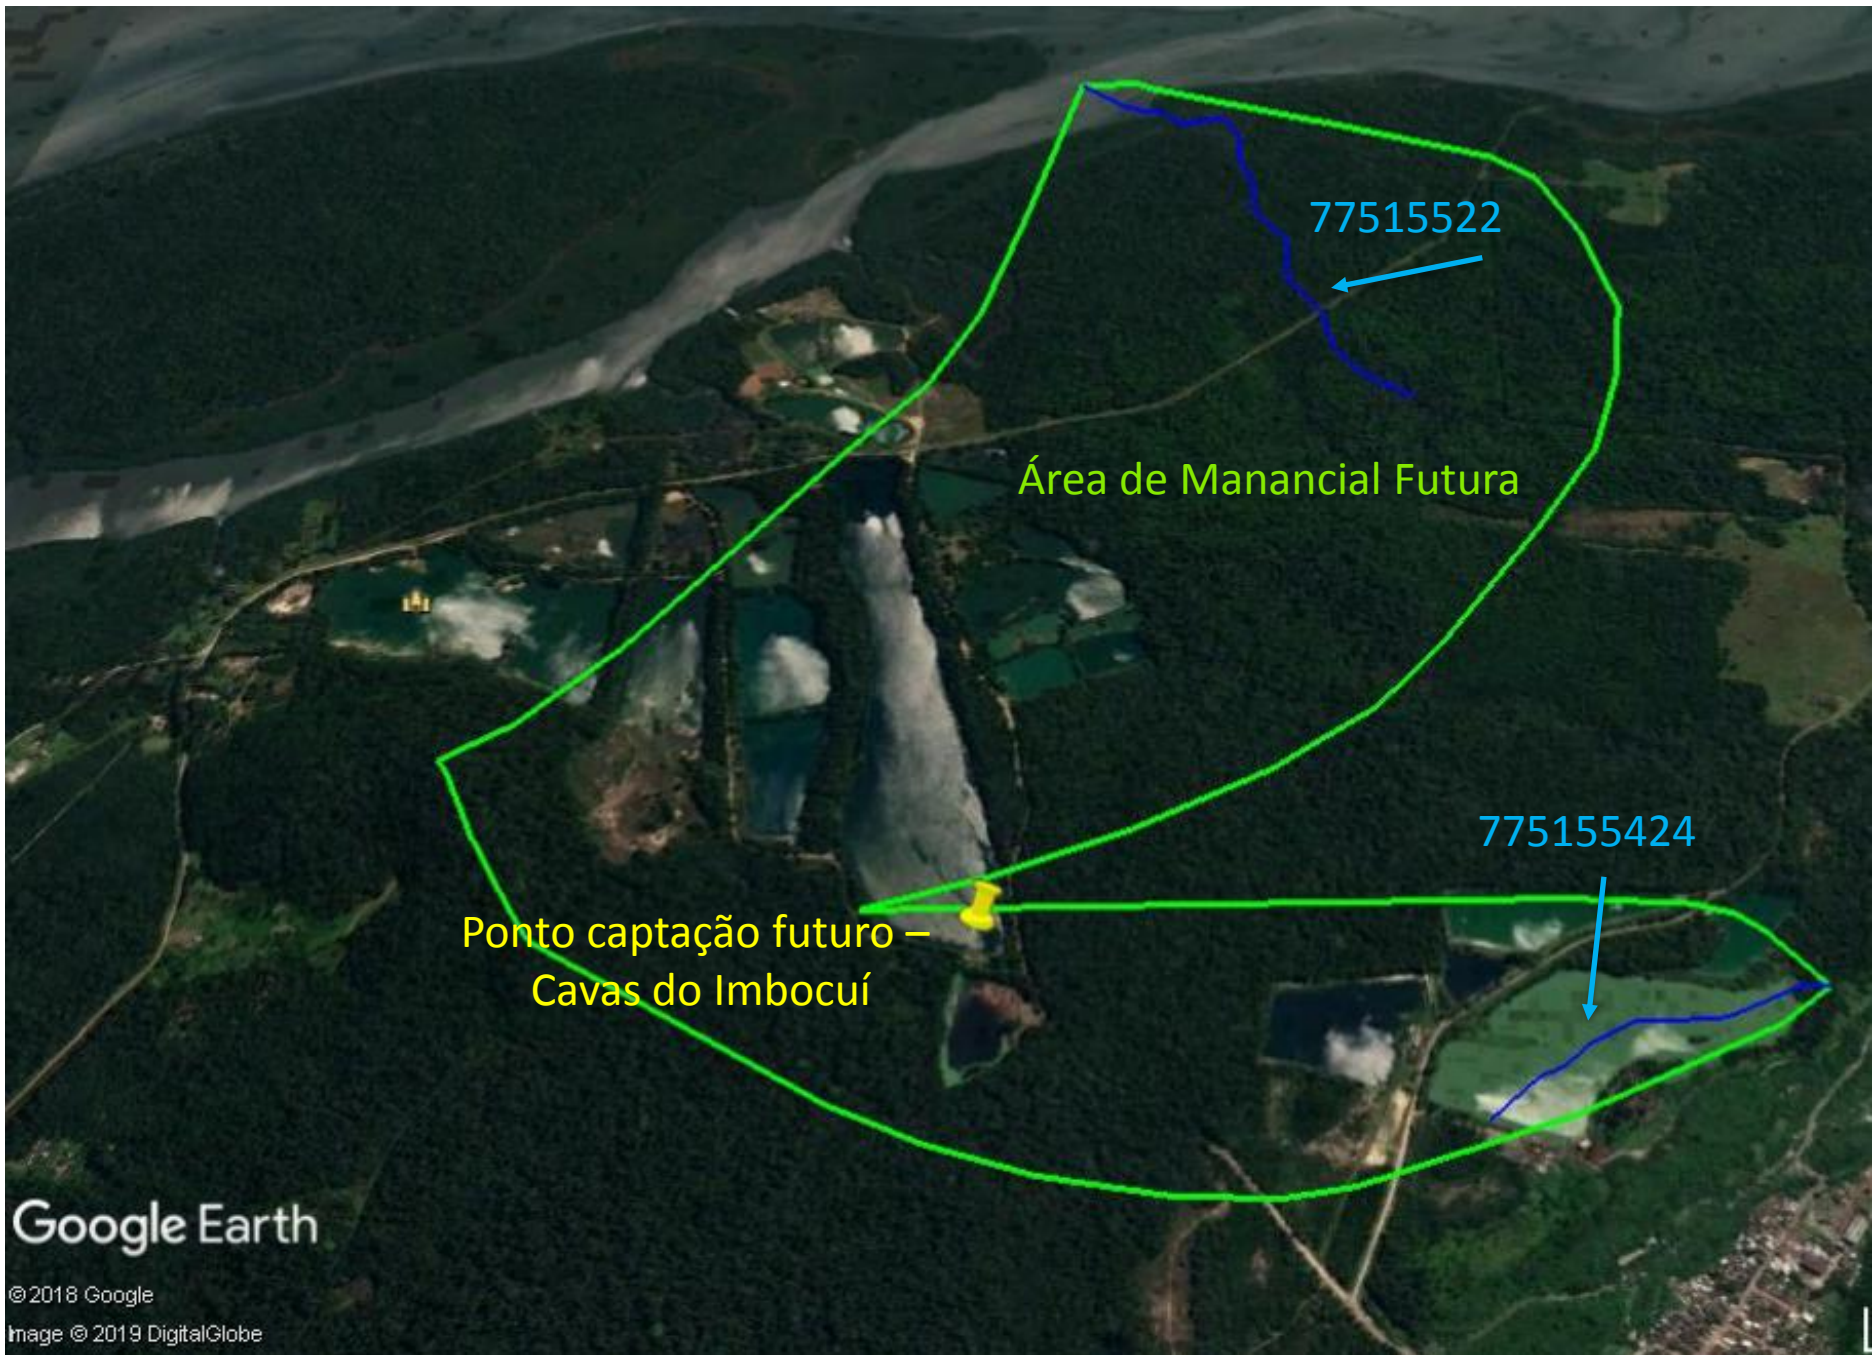

PLANO DA BACIA HIDROGRÁFICA LITORÂNEA

77515522

Área de Manancial Futura

Ponto captação futuro –
Cavas do Imbocuí

775155424

Google Earth

© 2018 Google
Image © 2019 DigitalGlobe

E01

ZEPI